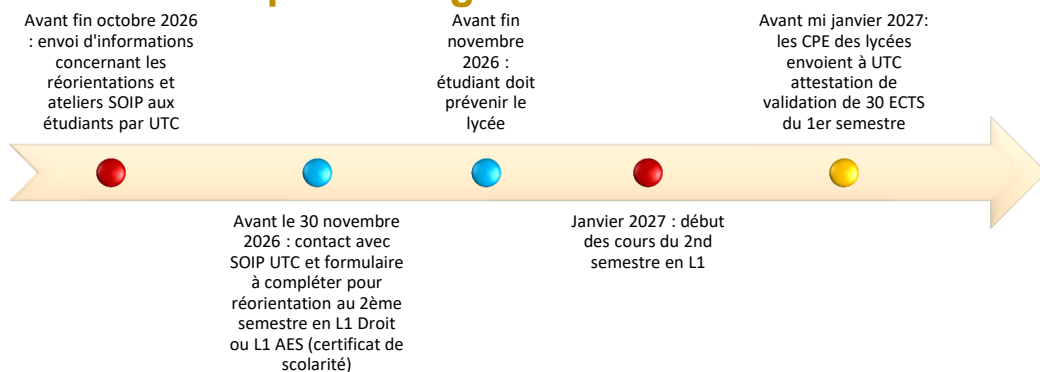

● Etudiant ● Lycée CPGE ● UTC

Primo entrants CPGE-L1

Réinscriptions CPGE-L2

Abandon CPGE-L1 fin 1^{er} semestre pour intégration L1 AES ou Droit UTC

Rappel :
L'étudiant doit être double-inscrit en CPGE-L1 à UTC