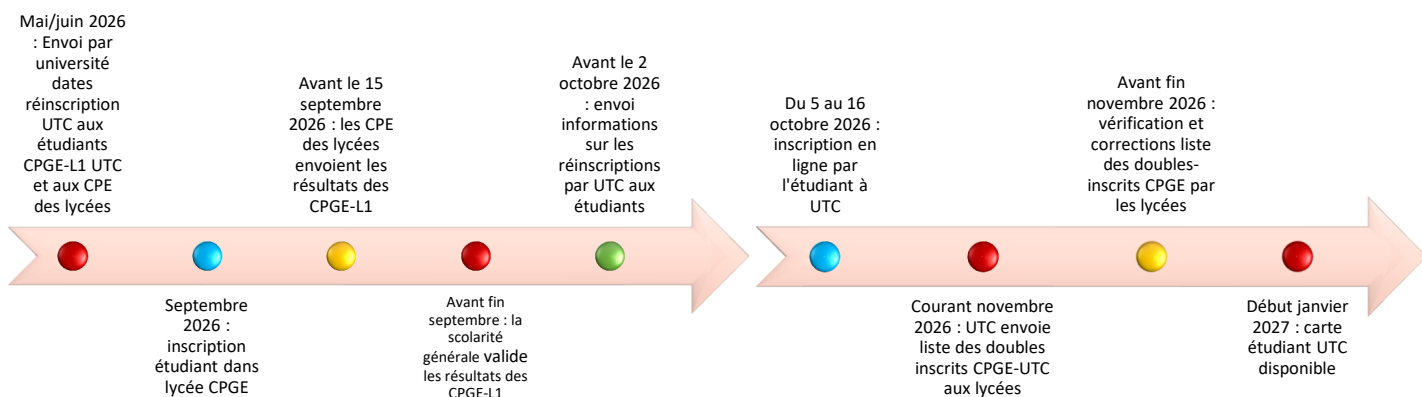

● Etudiant ● Lycée CPGE ● UTC

Primo entrants CPGE-L1

Réinscriptions CPGE-L2

Abandon CPGE-L1 fin 1^{er} semestre pour intégration L1 AES ou Droit UTC

Rappel :
L'étudiant doit être double-inscrit en CPGE-L1 à UTC

Abandon CPGE-L1 ou CPGE-L2 pour cursus L2 ou L3 AES ou Droit UTC

Rappel :
L'étudiant doit avoir été double-inscrit en CPGE-L1 ou en CPGE-L2 à UTC